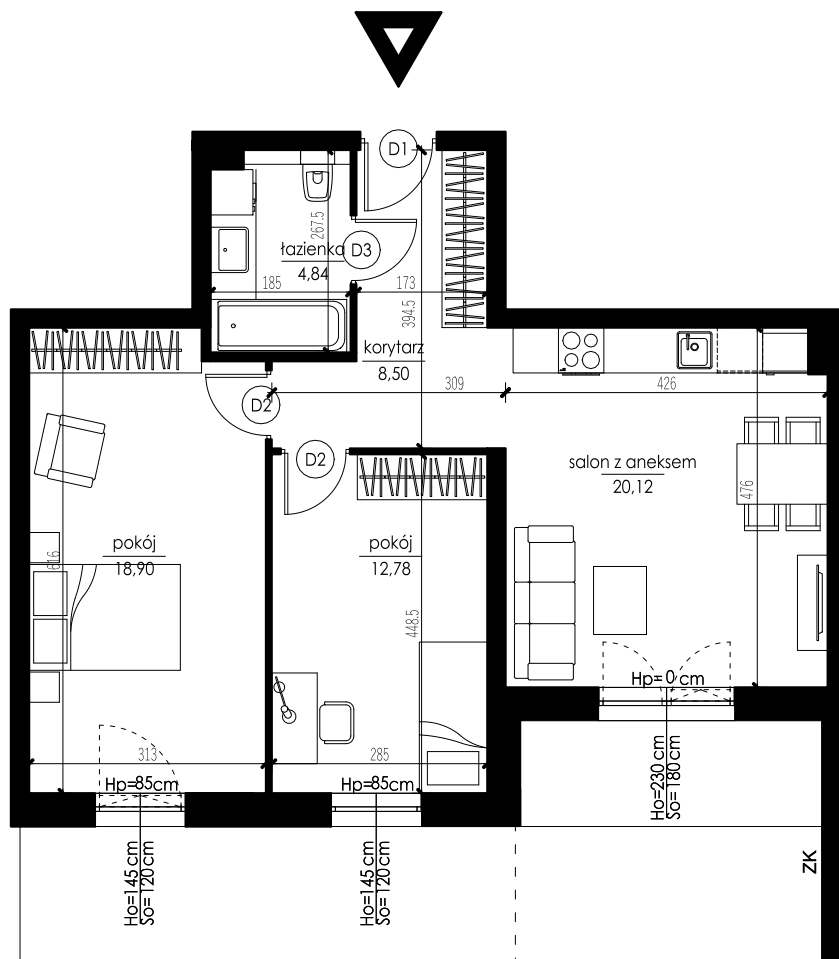

SŁONECZNA 16

NOWOCZESNE OSIEDLE MIESZKANIOWE W ALEKSANDROWIE KUJAWSKIM

MIESZKANIE B.7 _ PARTER

ZESTAWIENIE POWIERZCHNI:

korytarz	8,50
salon z aneksem	20,12
łazienka	4,84
pokój	12,78
pokój	18,90

RAZEM: 65,14 m²

UL. GWIEZDZNA

UL. SŁONECZNA

OGRÓD
~97,00