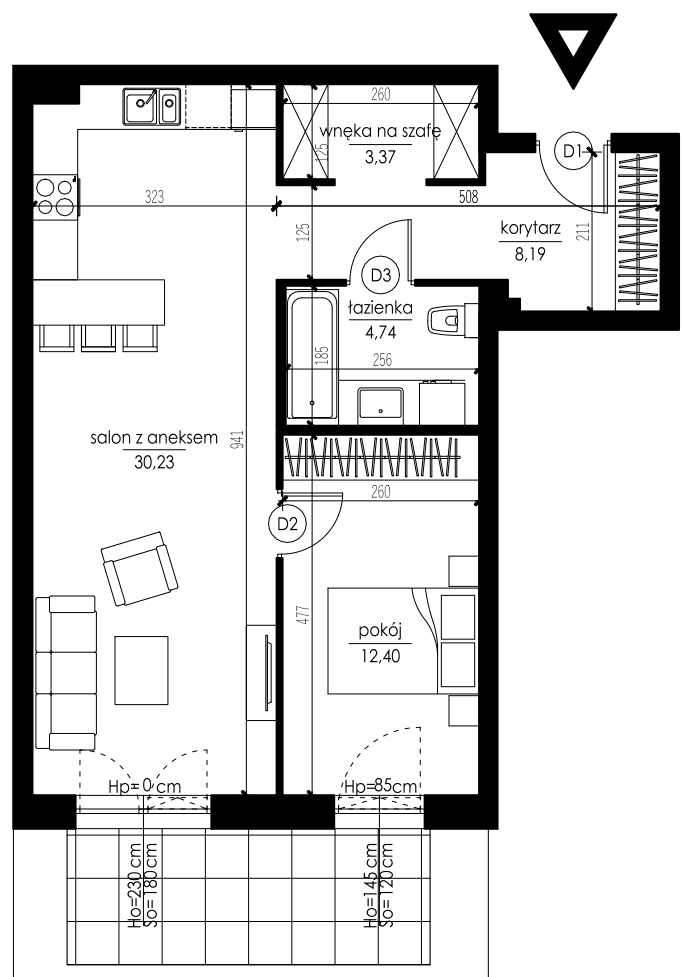

SŁONECZNA 16

NOWOCZESNE OSIEDLE MIESZKANIOWE W ALEKSANDROWIE KUJAWSKIM

MIESZKANIE B.6 _ PARTER

OGRÓD
~63,00

ZESTAWIENIE POWIERZCHNI:

korytarz	8,19
salon z aneksem	30,23
łazienka	4,74
pokój	12,40
wnęka na szafę	3,37

RAZEM: 58,93 m²