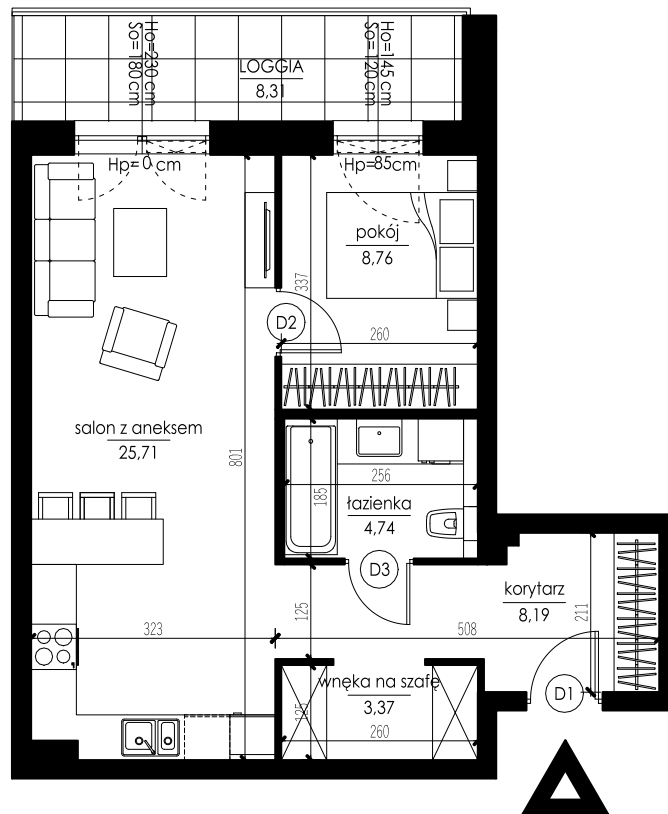

SŁONECZNA 16
NOWOCZESNE
OSIEDLE MIESZKANIOWE
W ALEKSANDROWIE KUJAWSKIM

MIESZKANIE B.5 _ PARTER

ZESTAWIENIE POWIERZCHNI:

korytarz	8,19
salon z aneksem	25,71
łazienka	4,74
pokój	8,76
wnęka na szafę	3,37

RAZEM: 50,77 m²