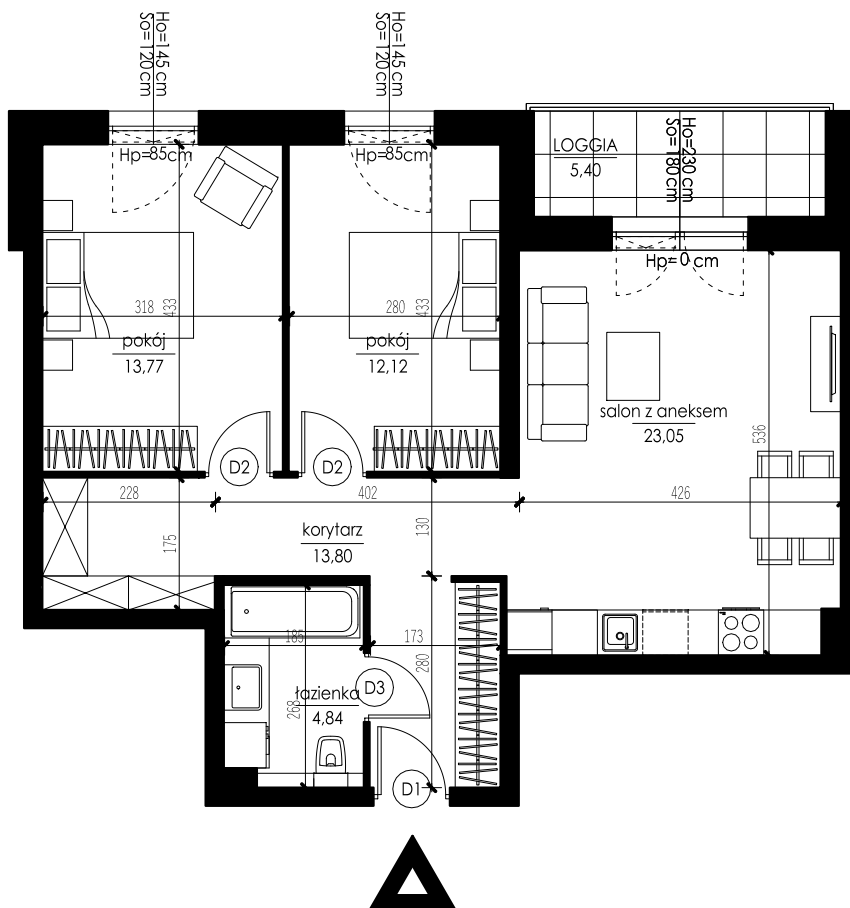

SŁONECZNA 16

NOWOCZESNE OSIEDLE MIESZKANIOWE W ALEKSANDROWIE KUJAWSKIM

MIESZKANIE B.4 _ PARTER

ZESTAWIENIE POWIERZCHNI:

korytarz	13,80
salon z aneksem	23,05
łazienka	4,84
pokój	13,77
pokój	12,12

RAZEM: 67,58 m²