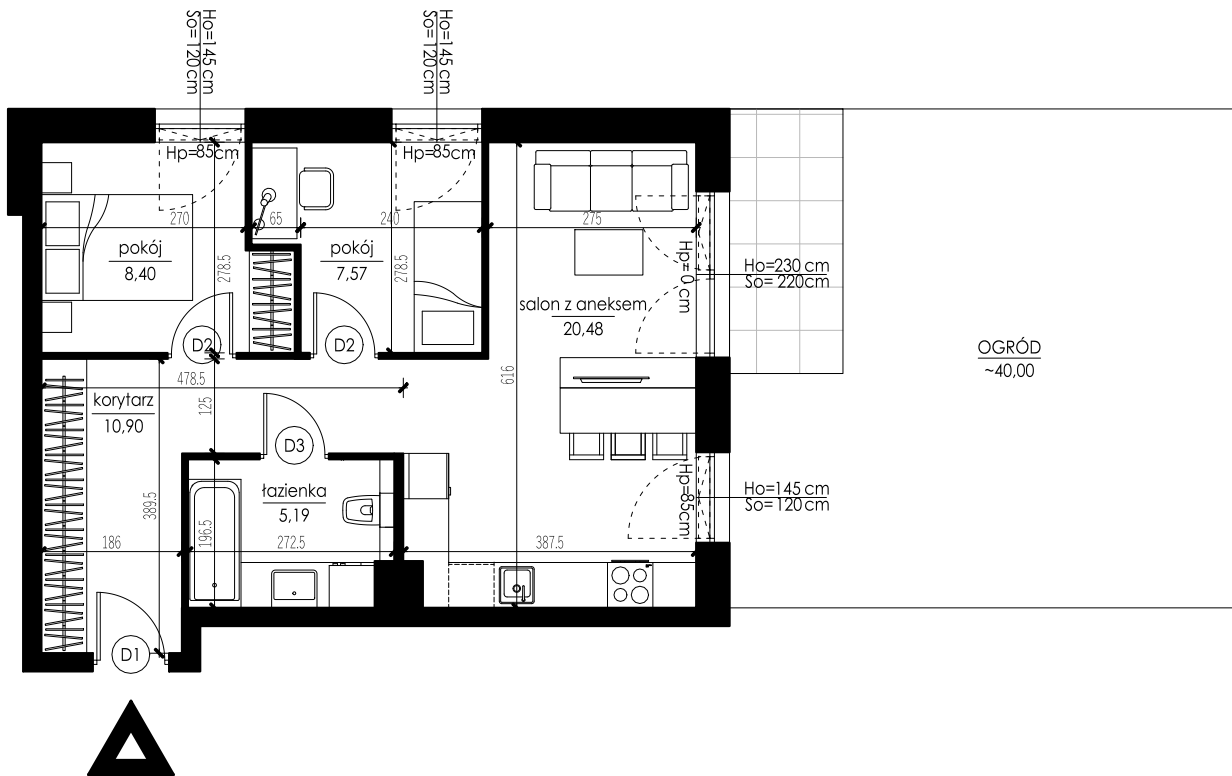

# SŁONECZNA 16

### MIESZKANIE B.3 \_ PARTER

#### ZESTAWIENIE POWIERZCHNI:

korytarz	10,90
salon z aneksem	20,48
łazienka	5,19
pokój	7,57
pokój	8,40

**RAZEM: 52,54 m<sup>2</sup>**