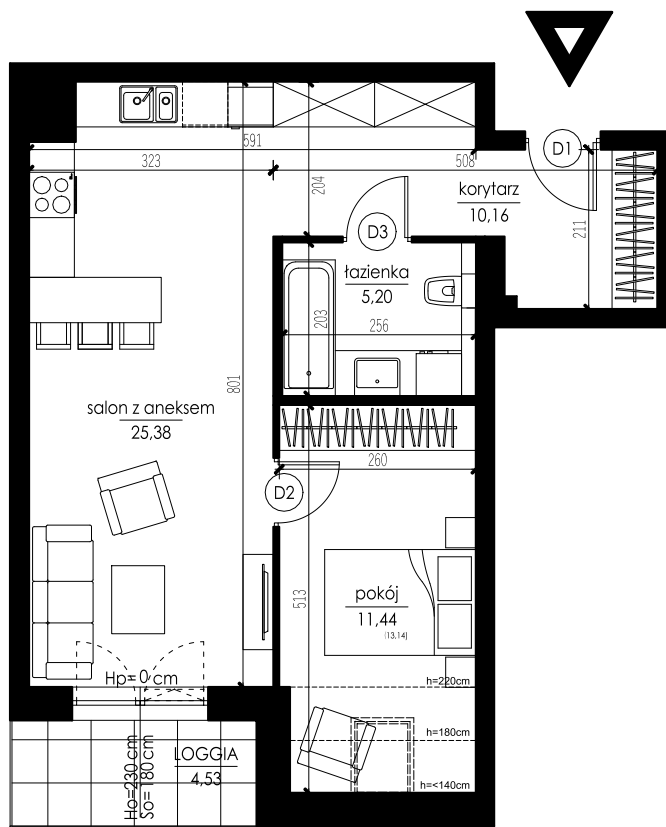

SŁONECZNA 16
NOWOCZESNE
OSIEDLE MIESZKANIOWE
W ALEKSANDROWIE KUJAWSKIM

MIESZKANIE B.3.6 _ PODDASZE

ZESTAWIENIE POWIERZCHNI:

korytarz	10,16
salon z aneksem	25,38
łazienka	5,20
pokój	11,44 (13,14)

RAZEM: 52,18 m²
(53,88 m²)