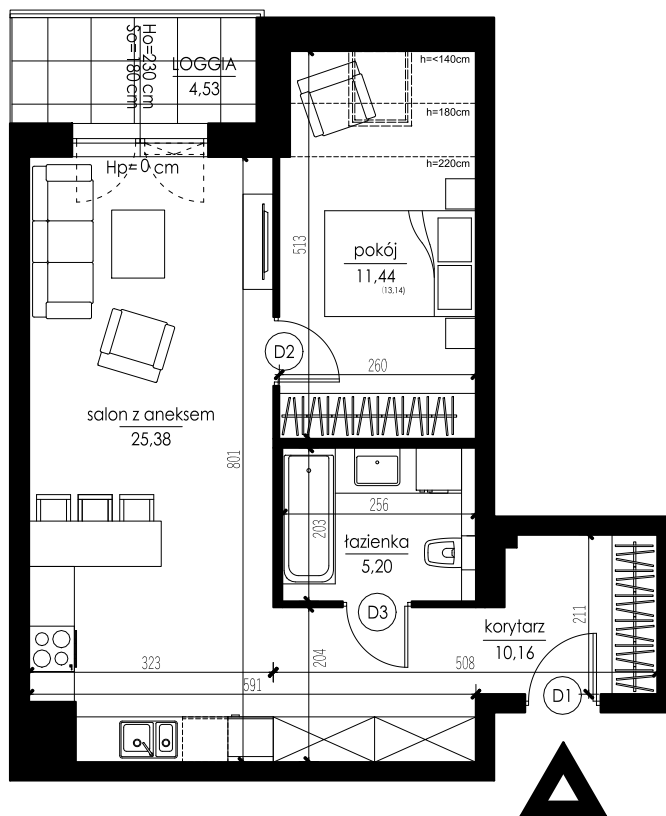

SŁONECZNA 16

NOWOCZESNE OSIEDLE MIESZKANIOWE W ALEKSANDROWIE KUJAWSKIM

MIESZKANIE B.3.5 _ PODDASZE

ZESTAWIENIE POWIERZCHNI:

korytarz	10,16
salon z aneksem	25,38
łazienka	5,20
pokój	11,44 (13,14)

RAZEM: 52,18 m²

(53.88 m²)