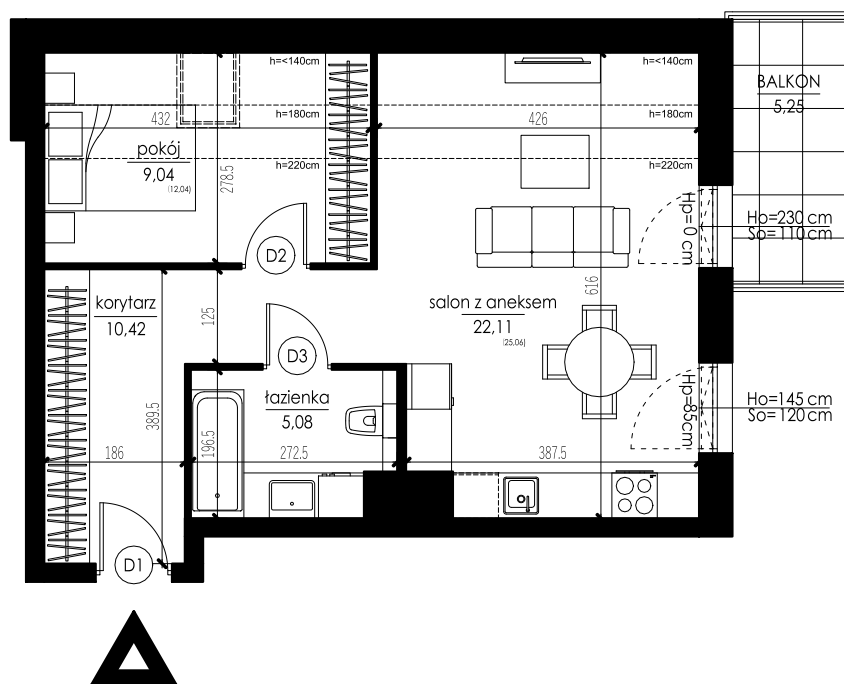

SŁONECZNA 16

NOWOCZESNE OSIEDLE MIESZKANIOWE

W ALEKSANDROWIE KUJAWSKIM

MIESZKANIE B.3.3 _ PODDASZE

ZESTAWIENIE POWIERZCHNI:

korytarz	10,42	
salon z aneksem	22,11	(25,06)
łazienka	5,08	
pokój	9,04	(12,04)

RAZEM: 46,65 m²

(52,60 m²)