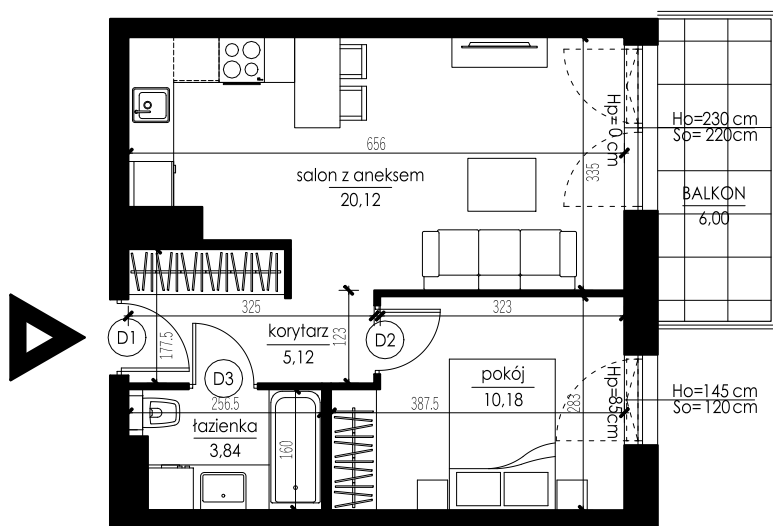

SŁONECZNA 16
NOWOCZESNE
OSIEDLE MIESZKANIOWE
W ALEKSANDROWIE KUJAWSKIM

MIESZKANIE B.3.2 _ PODDASZE

ZESTAWIENIE POWIERZCHNI:

korytarz	5,12
salon z aneksem	20,12
łazienka	3,84
pokój	10,18

RAZEM: 39,26 m²