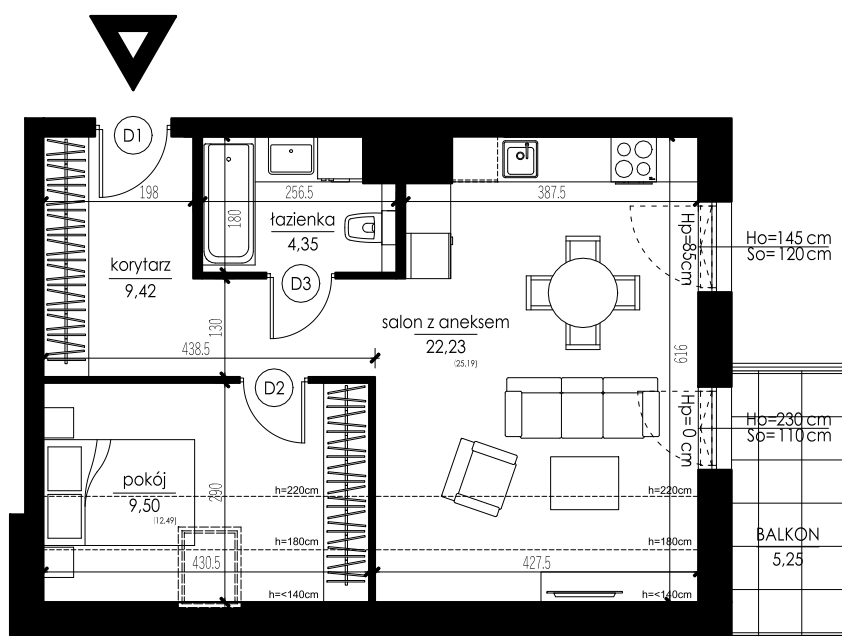

SŁONECZNA 16

NOWOCZESNE OSIEDLE MIESZKANIOWE W ALEKSANDROWIE KUJAWSKIM

MIESZKANIE B.3.1 _ PODDASZE

ZESTAWIENIE POWIERZCHNI:

korytarz	9,42	
salon z aneksem	22,23	(25,19)
łazienka	4,35	
pokój	9,50	(12,49)

RAZEM: 45,50 m²
(51,45 m²)