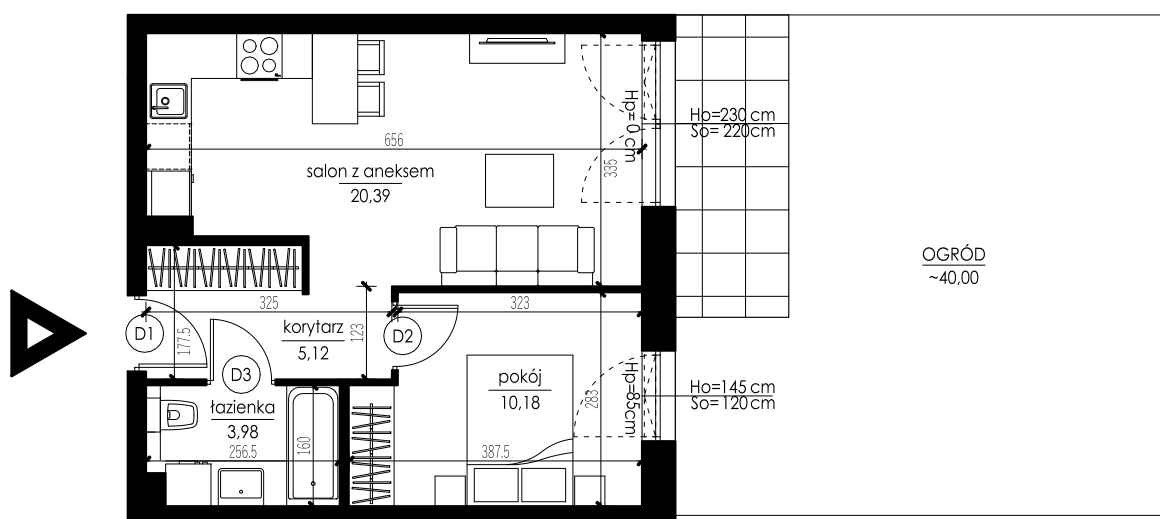

SŁONECZNA 16
NOWOCZESNE
OSIEDLE MIESZKANIOWE
W ALEKSANDROWIE KUJAWSKIM

MIESZKANIE B.2 _ PARTER

UL. GWIEZDZNA

UL. SŁONECZNA

ZESTAWIENIE POWIERZCHNI:

korytarz	5,12
salon z aneksem	20,39
łazienka	3,98
pokój	10,18

RAZEM: 39,67 m²