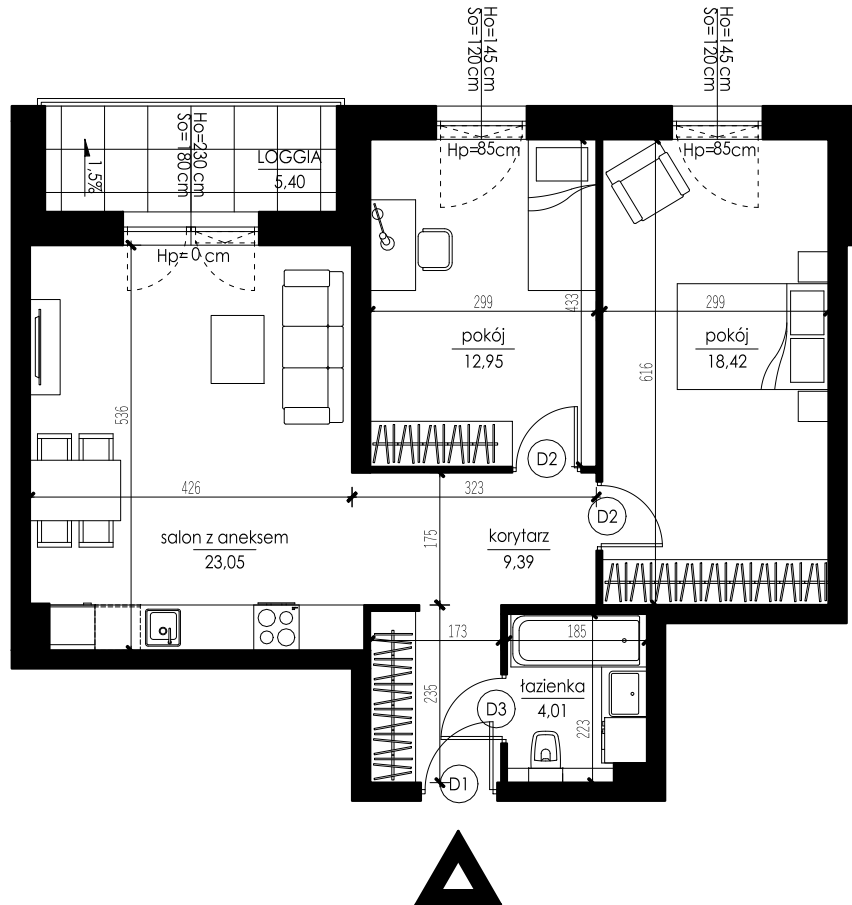

SŁONECZNA 16

NOWOCZESNE OSIEDLE MIESZKANIOWE W ALEKSANDROWIE KUJAWSKIM

MIESZKANIE A.4 _ PARTER

ZESTAWIENIE POWIERZCHNI:

korytarz	9,39
salon z aneksem	23,05
łazienka	4,01
pokój	12,95
pokój	18,42

RAZEM: 67,82 m²