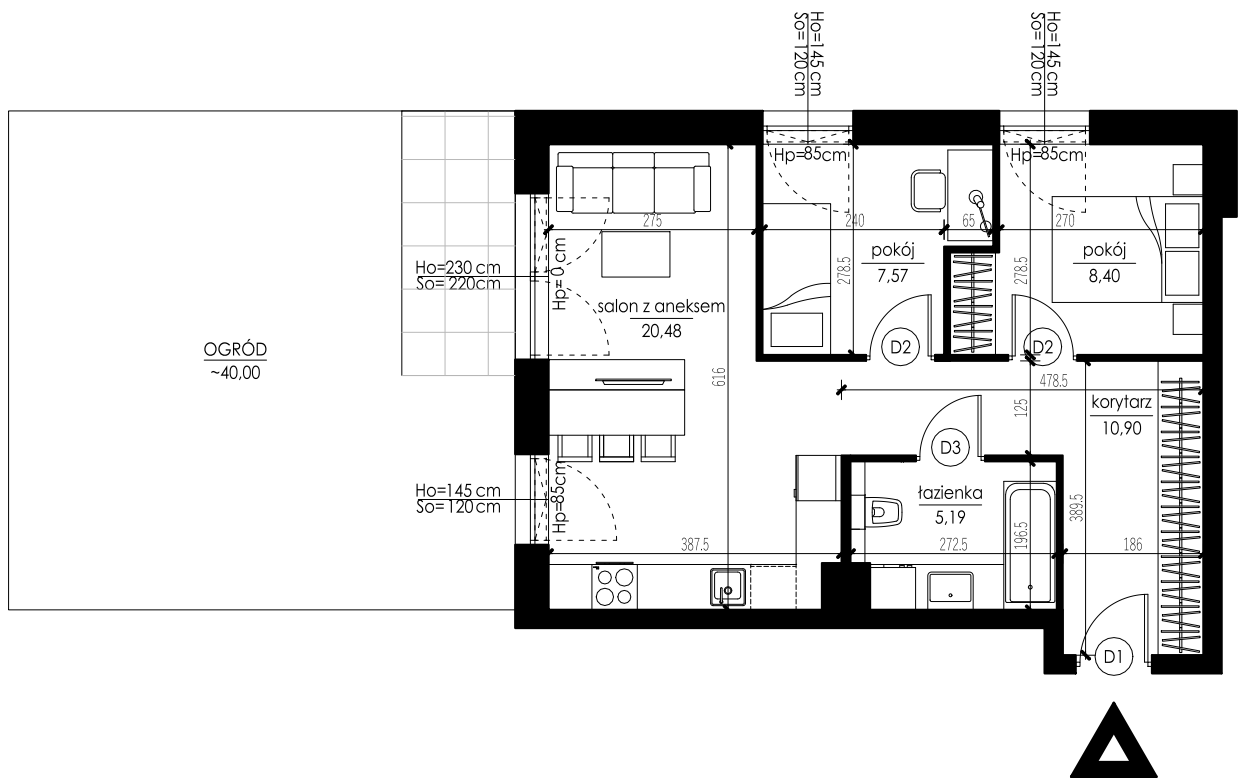

SŁONECZNA 16

NOWOCZESNE OSIEDLE MIESZKANIOWE W ALEKSANDROWIE KUJAWSKIM

MIESZKANIE A.3 _ PARTER

ZESTAWIENIE POWIERZCHNI:

korytarz	10,90
salon z aneksem	20,48
łazienka	5,19
pokój	7,57
pokój	8,40

RAZEM: 52,54 m²