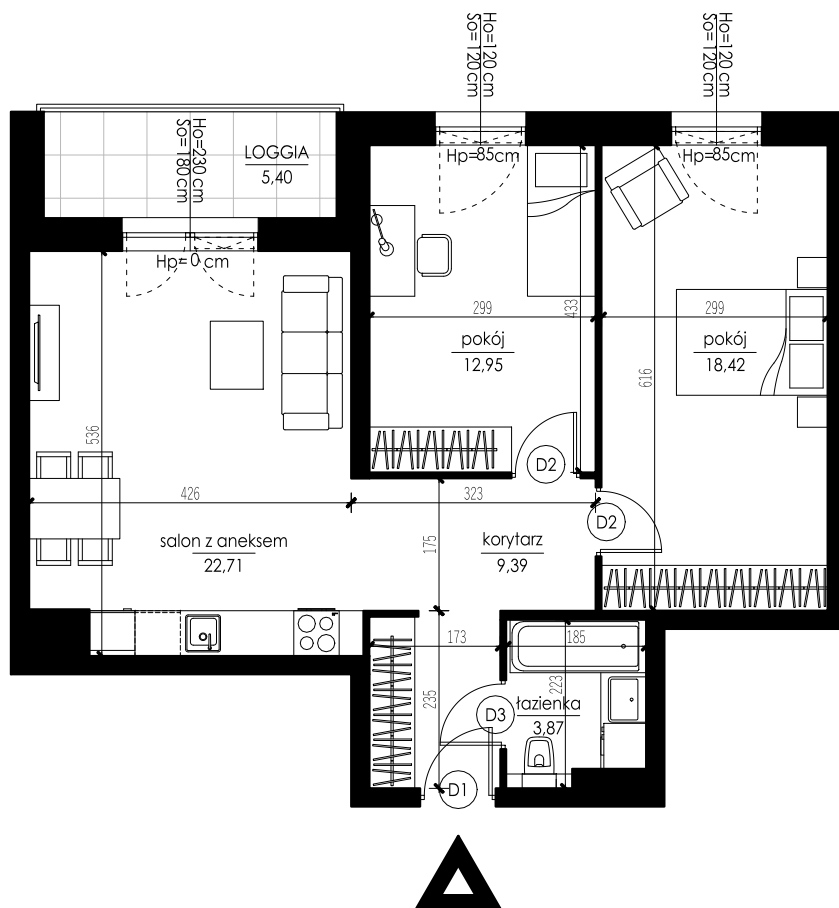

SŁONECZNA 16

NOWOCZESNE OSIEDLE MIESZKANIOWE

W ALEKSANDROWIE KUJAWSKIM

MIESZKANIE A.3.4 _ PODDASZE

ZESTAWIENIE POWIERZCHNI:

korytarz	9,39
salon z aneksem	22,71
łazienka	3,87
pokój	12,95
pokój	18,42

RAZEM: 67,34 m²