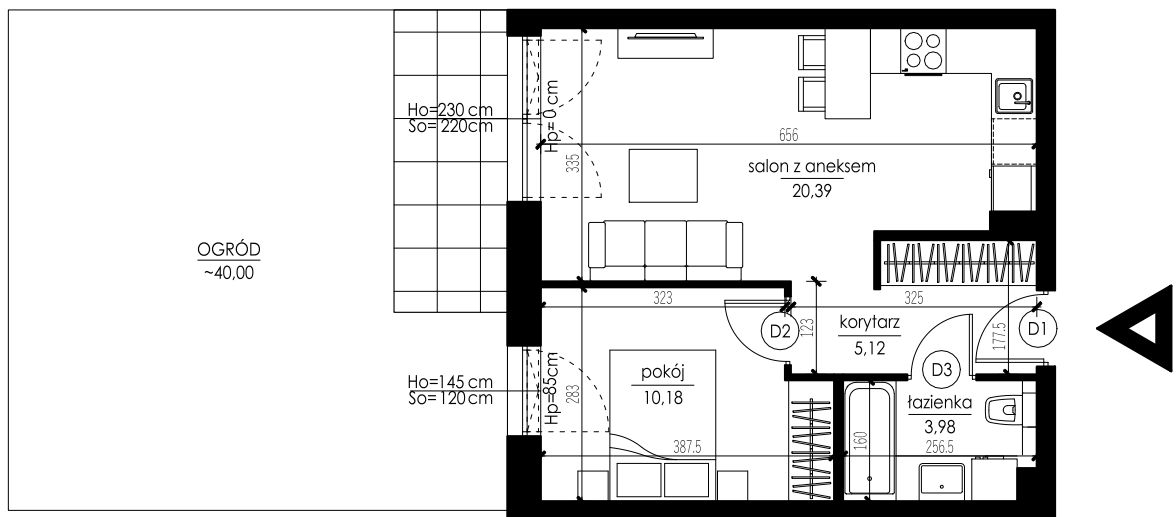

SŁONECZNA 16

NOWOCZESNE OSIEDLE MIESZKANIOWE W ALEKSANDROWIE KUJAWSKIM

MIESZKANIE A.2 _ PARTER

ZESTAWIENIE POWIERZCHNI:

korytarz	5,12
salon z aneksem	20,39
łazienka	3,98
pokój	10,18

RAZEM: 39,67 m²